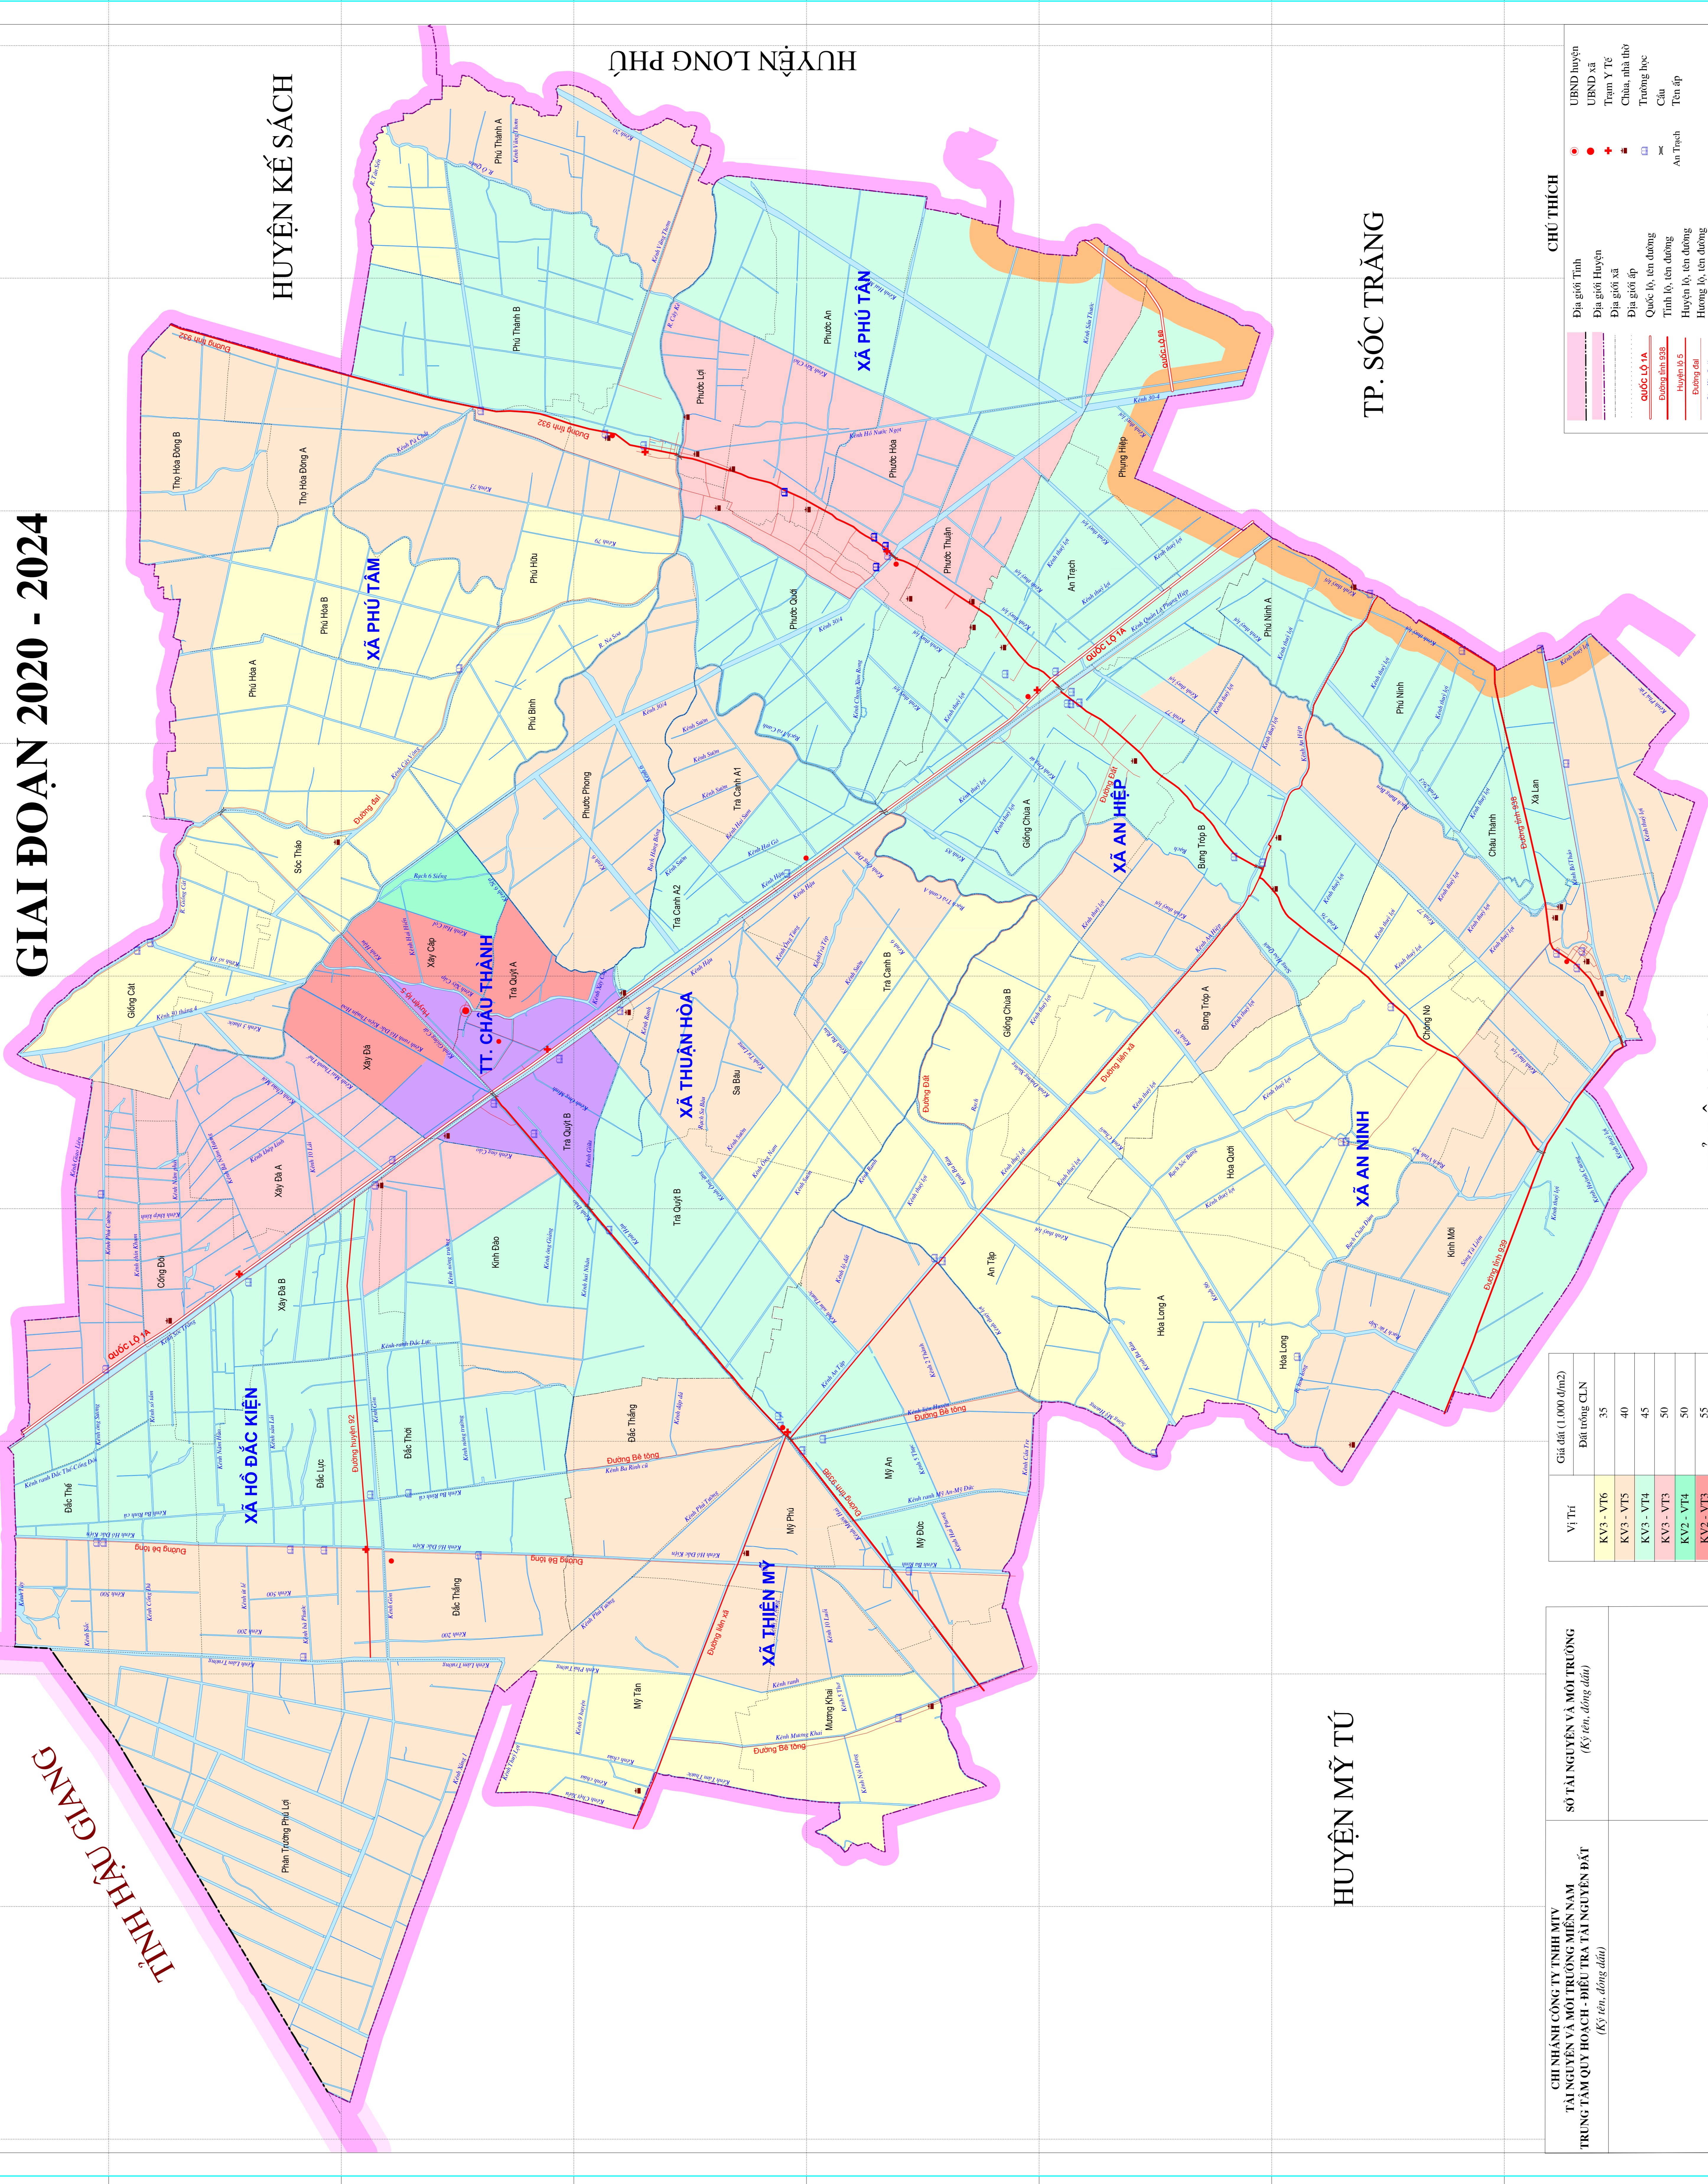

# BẢN ĐỒ GIÁ ĐẤT CÂY LẬU NĂM HUYỆN CHÂU THÀNH - TỈNH SÓC TRĂNG GIAI ĐOẠN 2020 - 2024

Vị Trí	Giá đất (1.000 đ/m <sup>2</sup> )
KV3 - VT6	35
KV3 - VT5	40
KV3 - VT4	45
KV3 - VT3	50
KV2 - VT4	50
KV2 - VT3	55
KV2 - VT2	60

CHI NHANH CÔNG TY TNHH MTV TÀI NGUYÊN VÀ MÔI TRƯỜNG MIỀN NAM TRUNG TÂM QUY HOẠCH - ĐIỀU TRA TÀI NGUYÊN ĐẤT (Ký tên, đóng dấu)	SỐ TÀI NGUYÊN VÀ MÔI TRƯỜNG (Ký tên, đóng dấu)

### CHÚ THÍCH

	Địa giới Tỉnh		UBND huyện
	Địa giới Huyện		UBND xã
	Địa giới xã		Trạm Y Tế
	Địa giới ấp		Chùa, nhà thờ
	Quốc lộ, tên đường		Trường học
	Đường tỉnh 938		Cầu
	Đường huyện 9.5		An Trạch
	Đường đất		Huyện lộ, tên đường
	Sông, kênh, rạch, tên sông		Huyện lộ, tên đường

TỶ LỆ 1:25.000

Bản đồ đã được duyệt năm 2020 theo Quyết định số 33/2019/QĐ-UBND ngày 20 tháng 12 năm 2019 của UBND tỉnh Sóc Trăng